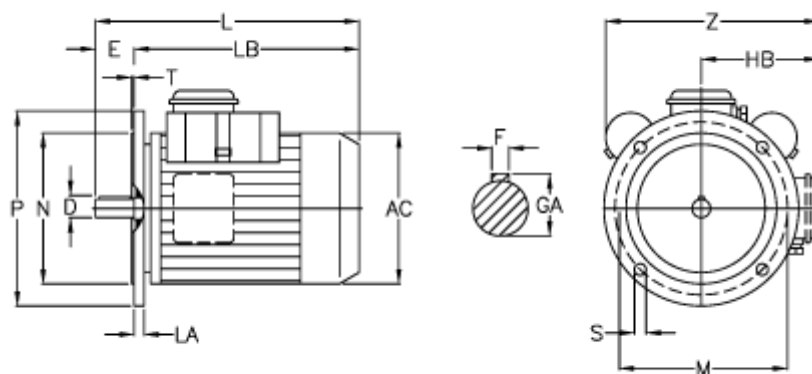

Varenummer: 25018464002
Beskrivelse: ICME Asynkronmotor MD63 B4 0,18KW
1400 o/m 1x230 V B5 med start- & driftskondensator

Mål

AC = 124	LB = -
D = 11	M = 115
E = 23	N = 95
F = 4	P = 140
GA = 12.5	S = 9.5
HB = -	T = 3.0
L = 211	Z = -
LA = 10.0	